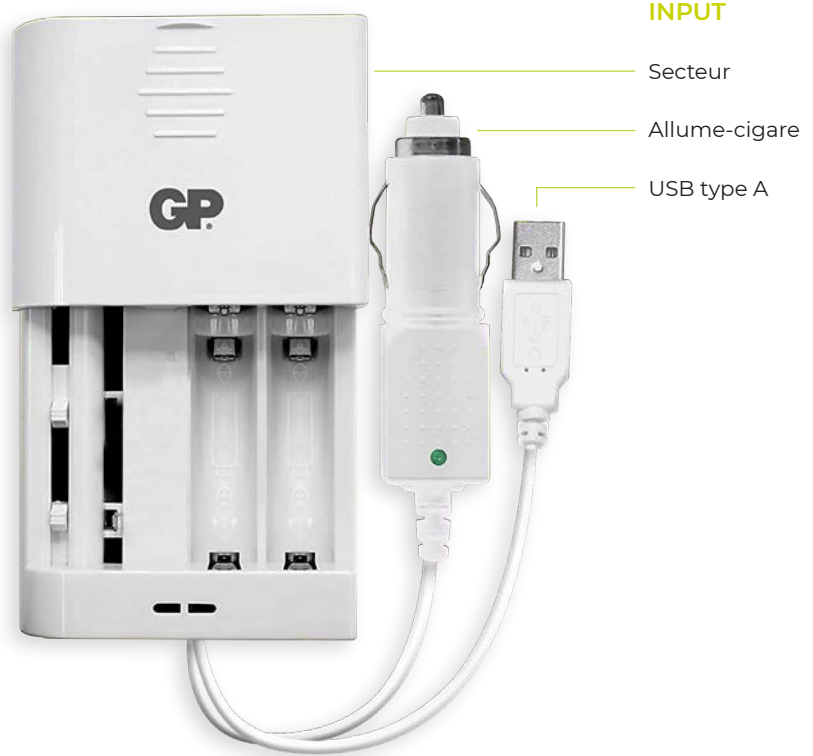

## Chargeur universel GP

### INPUT

Secteur

Allume-cigare

USB type A

Pour batteries Li-Ion et piles rechargeables AA et AAA. idéal pour les appareils photo numériques et caméscopes. Recharge sur prise secteur, prise allume-cigare ou prise USB. Livré sans piles.

### SPÉCIFICATIONS

- Recharge batteries Li-Ion 3,6V – 7,4V, packs batteries et piles NiMH 1,2V R6/AA et R03/AAA
- Connexion secteur 220V, allume-cigare 12V, USB type A 5V
- Poids : 280g

**Garantie 1 an**