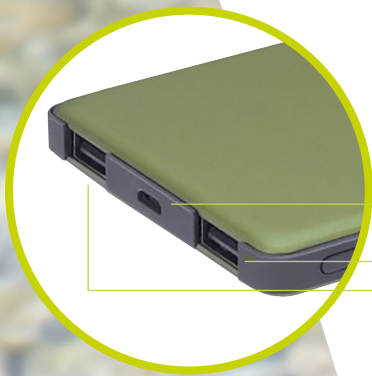

Batterie Externe PT 5 000

5 000 mAh

La batterie externe GP PT5000 est légère, compacte et facile à transporter. Elle se charge via un chargeur solaire Powertec et inclue 2 ports USB pour la recharge en simultanée de 2 appareils.

CARACTÉRISTIQUES

- ▶ Poids 160g
- ▶ Entrée Micro-USB 5V 1A
- ▶ Sortie 2x USB-A 5V 2.1A (Total 2,1A)

Garantie 1 an

INPUT

Port Micro-USB

OUTPUT

Port USB type A

Port USB type A