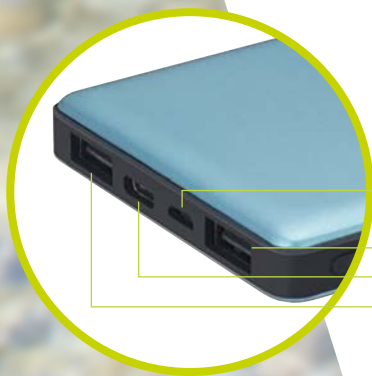

Batterie Externe PT 10 000

10 000 mAh

La batterie externe GP PT10000 est légère, compacte et facile à transporter. Elle se charge via un chargeur solaire Powertec et inclue 3 ports USB pour la recharge en simultané de 3 appareils.

CARACTÉRISTIQUES

- Poids 245g
- Entrée Micro-USB 5V 2A & USB-C 5V 3A
- Sortie 2x USB-A 5V 2.4A & 1x USB-C 5V 3A (Total 3A)

Garantie 1 an

INPUT

Port Micro-USB

OUTPUT

Port USB type A

Port USB type C